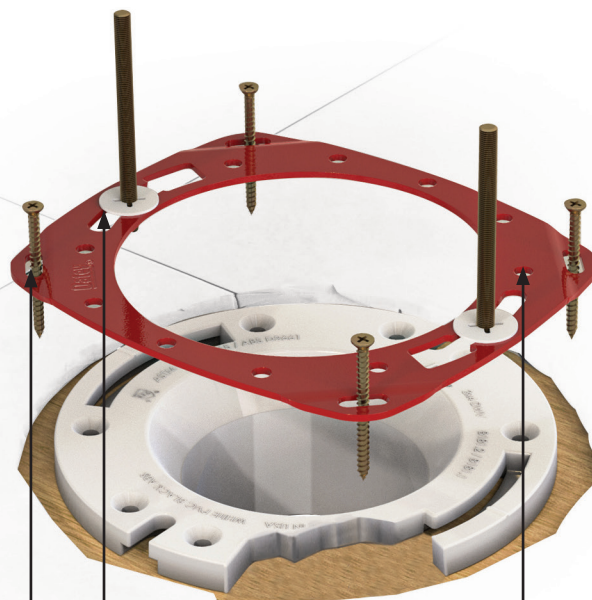

FIX-it

ANNEAU DE RÉPARATION™

L'anneau de réparation Fix-it d'Oatey répare solidement les brides de fixation cassées, fissurées et usées sans remplacer la bride de toilette existante.

L'emballage de l'anneau de réparation est muni d'un onglet de suspension et un présentoir en carton à utiliser sur une étagère est également fourni.

10 TROUS DE FIXATION offrent une large gamme d'options d'installation sur tous les types de sols.

LONGUEUR PARFAITE DES FENTES

empêche la flexion pendant l'installation pour des réparations sûres, de niveau et sans fuite.

4 PATTES DE FIXATION À FENTES

s'adaptent sous toutes les toilettes. Les fentes allongées permettent d'installer les vis à l'oblique afin de les ancrer au plancher.

No. du Produit	Description	Qté par Caisse	Poids d'expédition Approx. à la caisse		UPC	i2of5
42775C	Anneau De Réparation Fix-It™ Pour Réparer Les Brides De Fixation De Toilette	10	5 lbs.	2.3 kg	038753905839	50038753905834