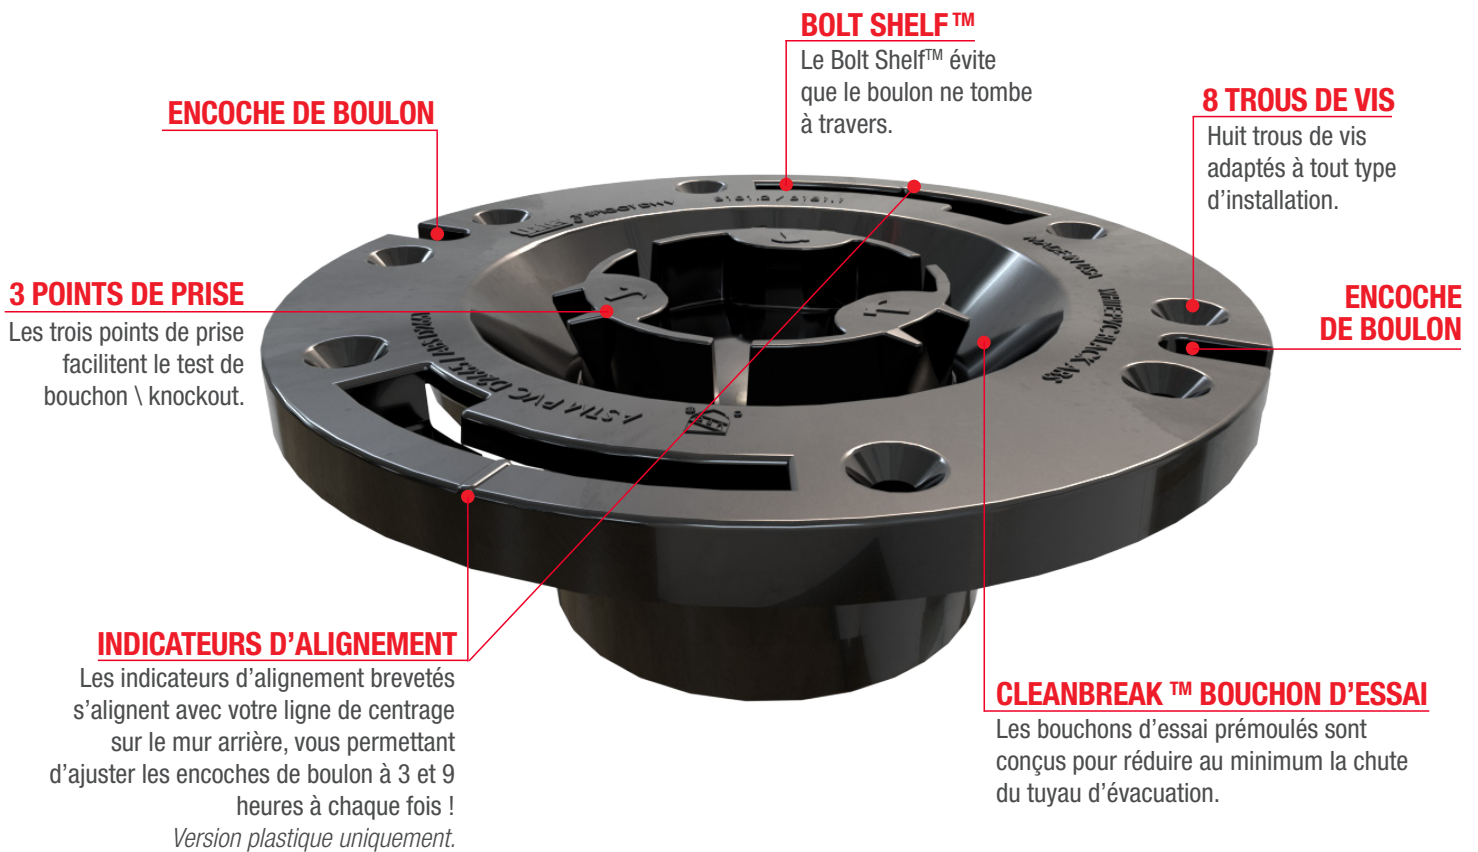

FAST SET™

BRIDES DE TOILETTE

Faites-le bien du premier coup !

Les brides de toilette Fast Set offrent la dernière technologie en terme de brides. Fast Set s'installe rapidement et facilement. Disponible en ABS avec un anneau en plastique ou en acier inoxydable.

FAST SET™ Brides de toilette avec bouchon d'essai

	No. Du Produit	Matière	Ouvert / Testable	Type de connexion	Matière de l'anneau	Qté. Pkg.
3po Moyeux/ 4po à l'intérieur	48470	ABS	Testable	3po Moyeux/4po à l'intérieur	PLASTIQUE	12
	48471	ABS	Testable	3po Moyeux/4po à l'intérieur	ACIER INOXYDABLE	12

Appelez votre représentant commercial Oatey pour plus d'informations.

Retrouvez-nous sur